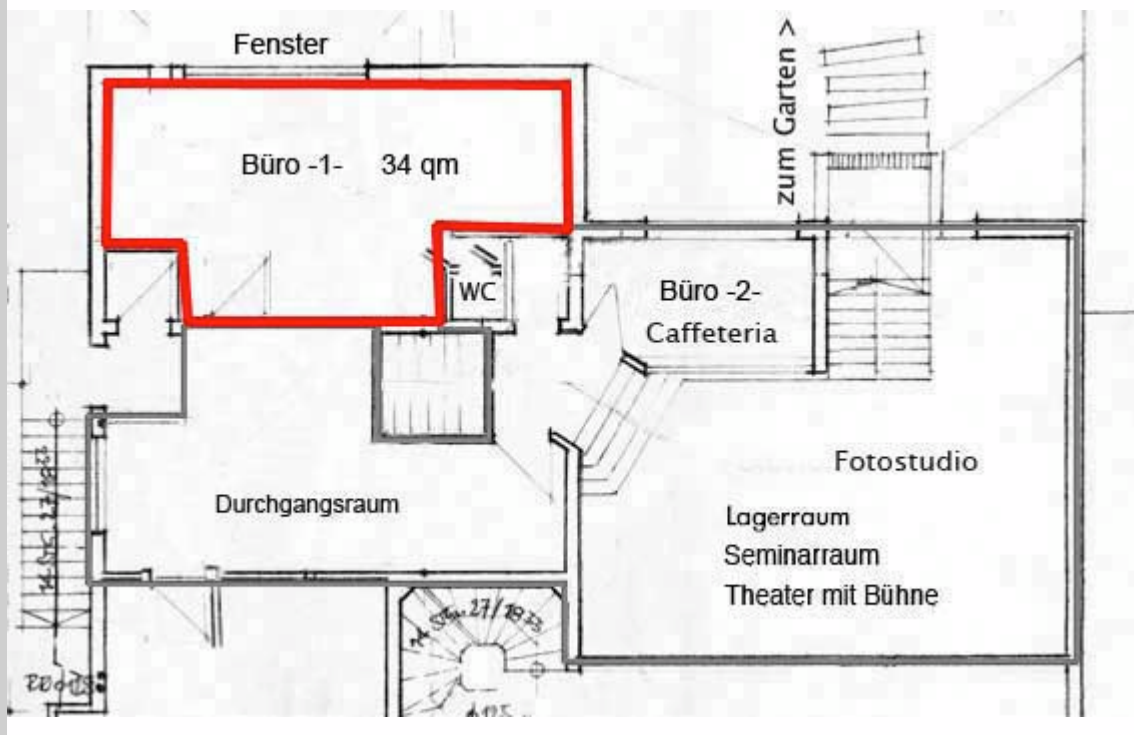

Kontakt [e-mail](#) -

Heller Arbeitsraum - 34 qm im Souterrain* / Ebene -1
Büro / Werkstatt / Lagerraum -1- incl. Toiletten Benutzung

- Neuer Markt 42 - 53340 Meckenheim

Kaltniete € 200,00

Nebenkosten € 80,00

Stromabrechnung über eigenen Zähler!

* nicht Hochwasser gefährdet!

Büroraum mit großem Fenster und Blick in die Gartenböschung.

Die rechte Büroecken mit Durchgang zur Toilette.

Das Büro, links der Eingangsbereich.